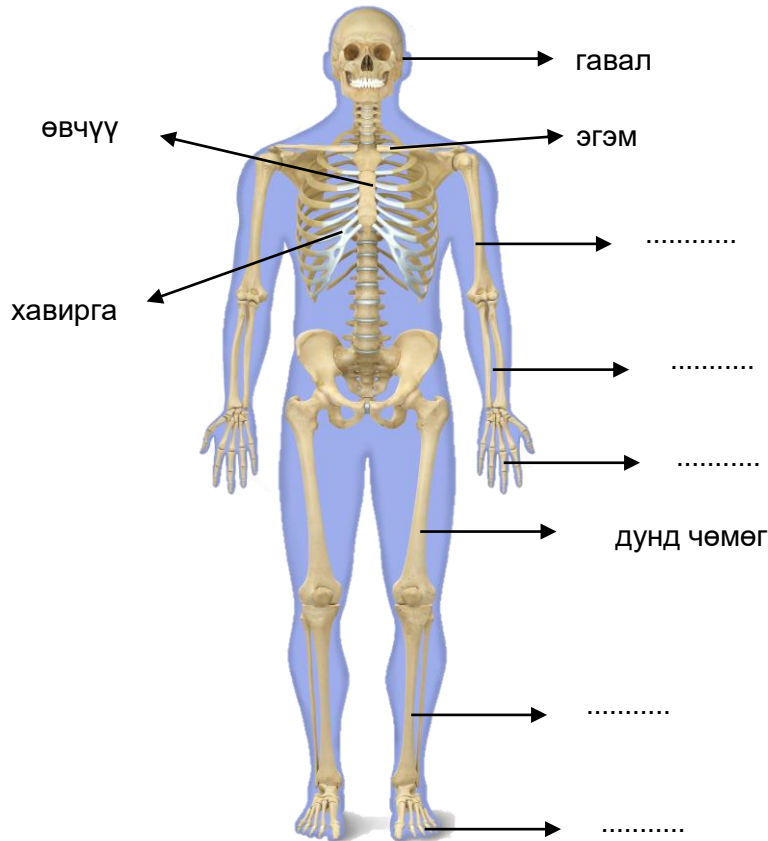

Сурагчийн нэр: .....

Эхэлсэн: ..... он .... сар .... өдөр .... цаг

Манай дэлхий дээрх ихэнх амьд бие араг ястай байдаг. Хүн өсөж том болоход араг яс өөрчлөгддөг. Хүн ба амьтны биед араг яс байхгүй бол яах байсан бол ? гээд төсөөлөөд үз дээ.

**Даалгавар**

1 Зурагт хүний биеийн араг ясны бүтцийн хэсгүүдийг нэрлэжээ. Хүний дээд, доод мөчдийн араг ясыг нэрлэж бичээрэй.

2 Араг яс нь хүний амин чухал эрхтнүүдийг хамгаалах үүрэгтэй байдаг. Зургаар үзүүлсэн эрхтнүүдийг нэрлэж, хамгаалдаг ястай нь холбоорой.

Эхэлсэн: ..... он .... сар .... өдөр .... цаг

Хүний араг ясны сээр нурууны хэсгийн бүтцийг сайн ажиглаарай. Сээр нурууны яс ямар чухал үүрэгтэй болохыг мэдэх үү? Даалгаврыг гүйцэтгэх явцдаа ойлгож мэдээрэй.

### Даалгавар

- 3 Хүний сээр нурууны яс нь биеийн гол тулгуур багана болдог бөгөөд нугасны мэдрэлийг хамгаалдаг. Сээр нурууны ясны бүтцийн хэсгийг гүйцээн нэрлээрэй.

- 4 Дээрх зургийг ажиглаад араг ясны үүргийг зөв илэрхийлсэн утгатай өгүүлбэрийг сонгоорой.